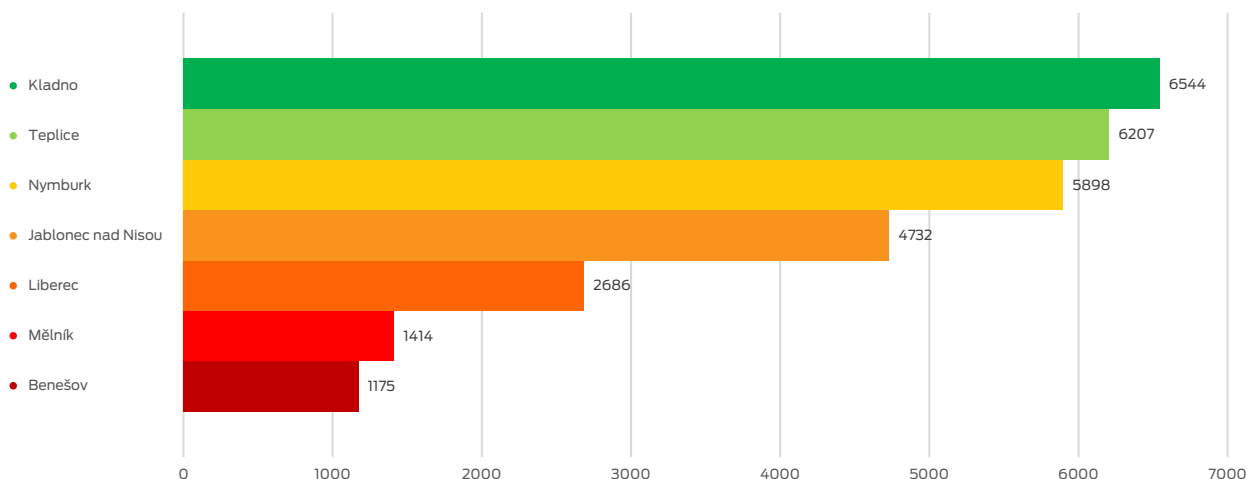

**22. 06. BOL VÁŠ NAJLEPŠÍ DEŇ ZA MESIAC JÚN. JE TO VIDIEŤ!**

**POČET IMPRESIÍ  
 PODĽA OKRESU**

● Praha-západ	7838
● Mladá Boleslav	8963
● Česká Lípa	12557
● Litoměřice	27955
● Praha-východ	209177
● Hlavné mesto Praha	<b>6075125</b>

**VAŠ HLAVNÝ  
 OKRES ZA MESIAC  
 MÁJ JE:**

*Hlavné mesto  
 Praha*

**IMPRESÍVNE!**

**OSTATNÉ OKRESY**

↑ nad 1.000 impresií

**OSTATNÉ OKRESY**

↓ pod 1.000 impresií