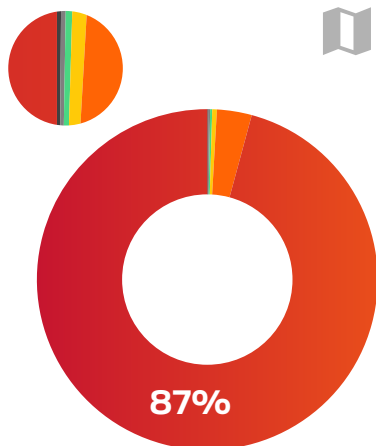

**22. 06. BOL VÁŠ NAJLEPŠÍ DEŇ ZA MESIAC JÚN. JE TO VIDIEŤ!**

**POČET IMPRESIÍ  
 PODĽA OKRESU**

● Praha-západ	7838
● Mladá Boleslav	8963
● Česká Lípa	12557
● Litoměřice	27955
● Praha-východ	209177
● Hlavné mesto Praha	<b>6075125</b>