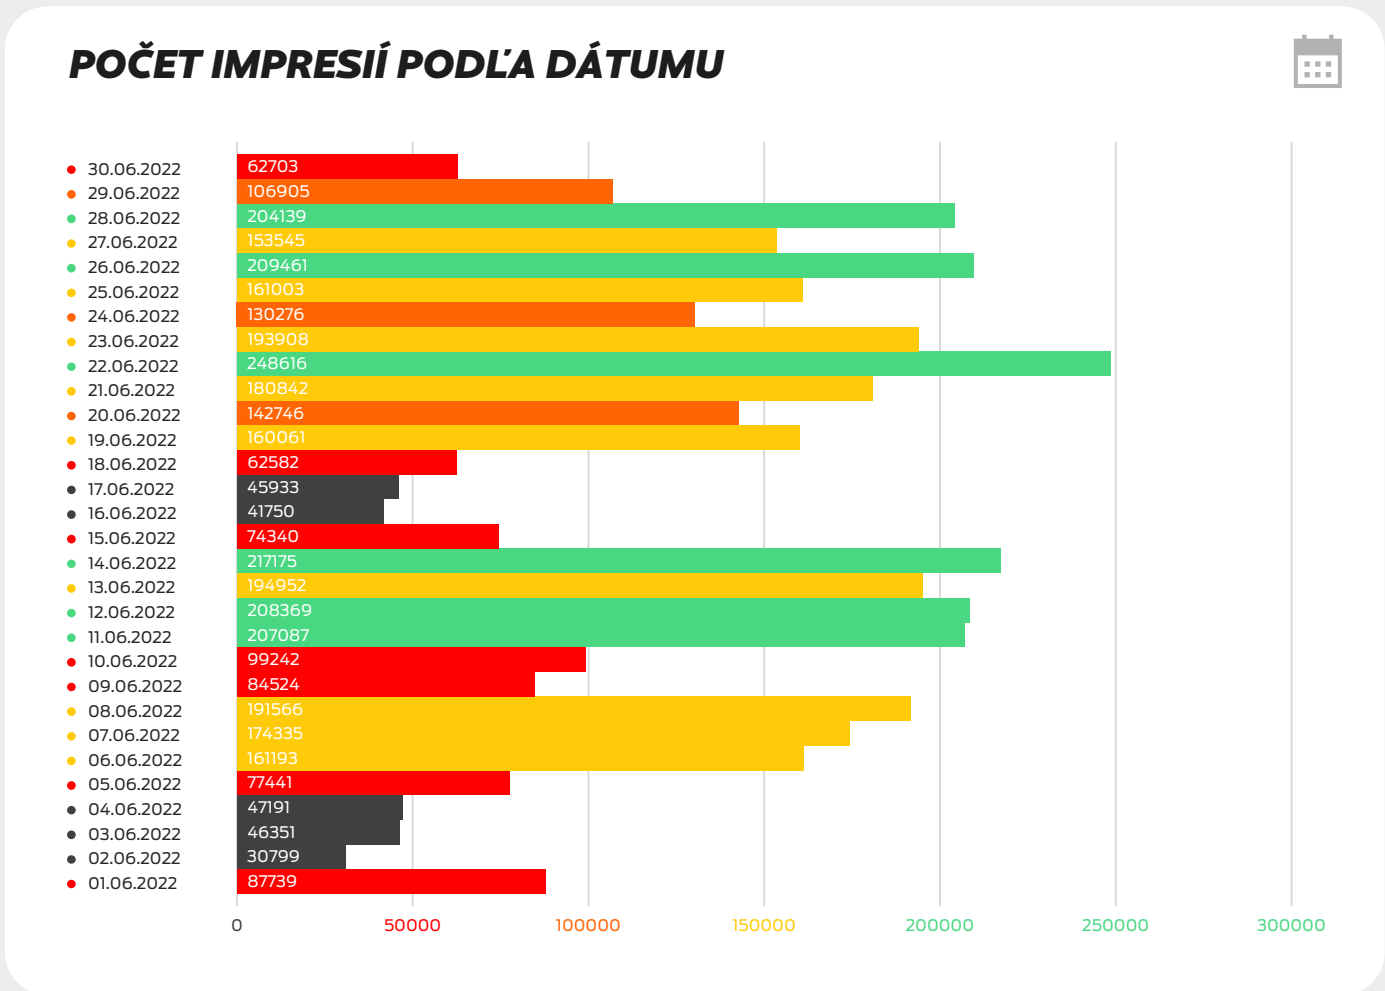

**22. 06. BOL VÁŠ NAJLEPŠÍ DEŇ ZA MESIAC JÚN. JE TO VIDIEŤ!**

**POČET IMPRESIÍ  
 PODĽA OKRESU**

● Praha-západ	7838
● Mladá Boleslav	8963
● Česká Lípa	12557
● Litoměřice	27955
● Praha-východ	209177
● Hlavné mesto Praha	<b>6075125</b>

**VAŠ HLAVNÝ  
 OKRES ZA MESIAC  
 MÁJ JE:**

*Hlavné mesto  
 Praha*

**IMPRESÍVNE!**

**OSTATNÉ OKRESY**

↑ nad 1.000 impresií

**OSTATNÉ OKRESY**

↓ pod 1.000 impresií